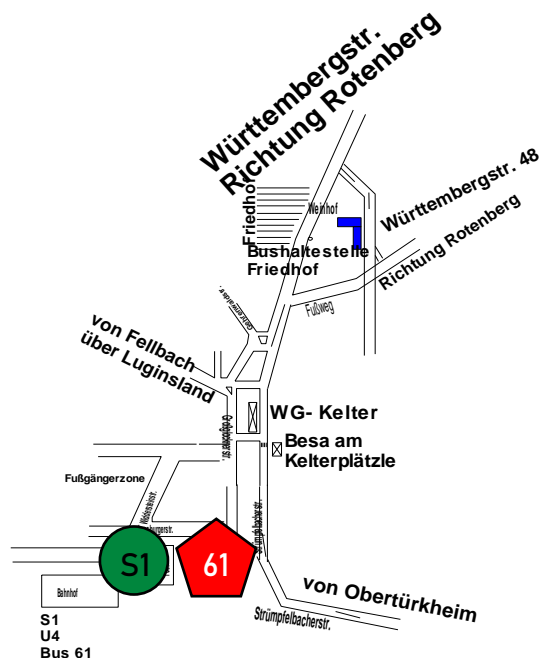

Lieferungs- und Zahlungsbedingungen

Die Lieferung erfolgt so lange der Vorrat reicht. Sollte ein Jahrgang ausverkauft sein, behalten wir uns vor, den nachfolgenden Jahrgang auszuliefern. Beim Erscheinen einer neuen Preisliste verlieren alle vorherigen deren Gültigkeit.

Die Lieferung erfolgt auf Gefahr und Rechnung des Kunden. Bis zur vollständigen Bezahlung des Kaufpreises bleibt die gelieferte Ware unser Eigentum. Wir liefern ausschließlich in Einwegflaschen, Pfand kann nicht vergütet werden. Für 12er Kunststoffkisten stellen wir € 1,50 zuzüglich derzeit 19 % Mehrwertsteuer in Rechnung. Versendungen beliebig sortiert, nehmen wir in 6er oder 12er Weinflaschen-Kartonagen per DHL vor. Versandkosten und Porto werden bis 48 Flaschen zum Selbstkostenpreis pro Verpackungseinheit mit derzeit je € 6,90 pauschal berechnet.

Unsere Bankverbindung:

Volksbank am Württemberg
IBAN DE75 6006 0396 0009 9750 04 BIC: GENODES1UTV