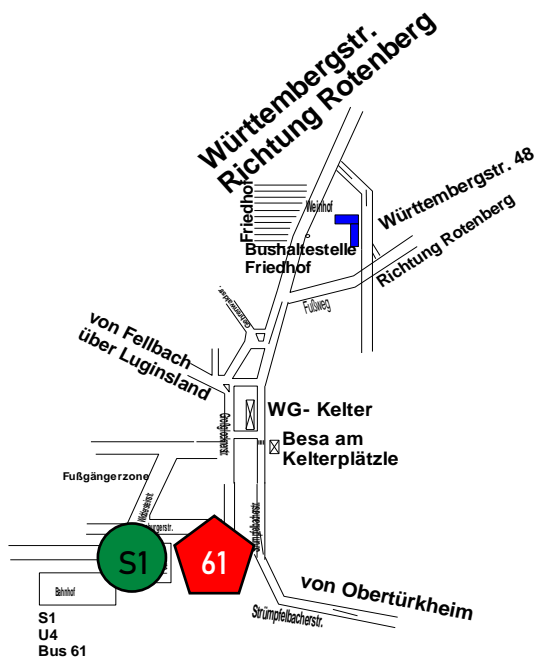

Lieferungs- und Zahlungsbedingungen

Die Lieferung erfolgt so lange der Vorrat reicht. Sollte ein Jahrgang ausverkauft sein, behalten wir uns vor, den nachfolgenden Jahrgang auszuliefern. Beim Erscheinen einer neuen Preisliste verlieren alle vorherigen deren Gültigkeit.

Die Lieferung erfolgt auf Gefahr und Rechnung des Kunden. Bis zur vollständigen Bezahlung des Kaufpreises bleibt die gelieferte Ware unser Eigentum. Wir liefern ausschließlich in Einwegflaschen, Pfand kann nicht vergütet werden. Für 12er Kunststoffkisten stellen wir € 1,50 zuzüglich derzeit 19 % Mehrwertsteuer in Rechnung. Versendungen beliebig sortiert, nehmen wir in 6er oder 12er Weinflaschen-Kartonagen per DHL vor. Versandkosten und Porto werden bis 48 Flaschen zum Selbstkostenpreis pro Verpackungseinheit mit derzeit je € 6,90 pauschal berechnet.

Unsere Bankverbindung:

Volksbank am Württemberg
IBAN DE75 6006 0396 0009 9750 04 BIC: GENODES1UTW