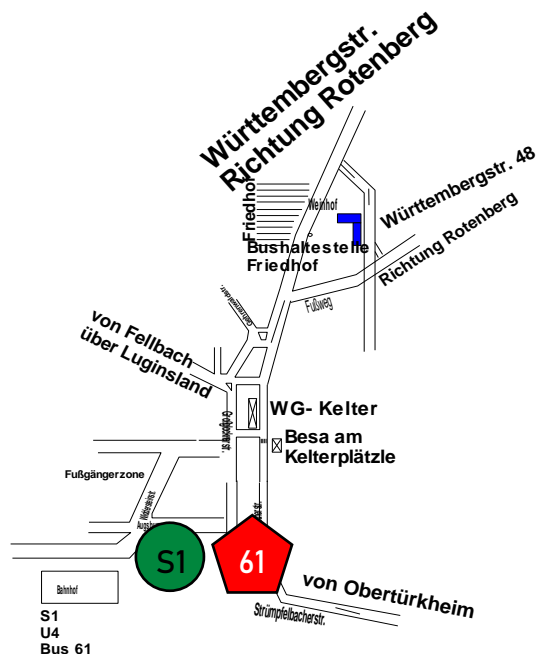

Lieferungs- und Zahlungsbedingungen

Die Lieferung erfolgt so lange der Vorrat reicht. Sollte ein Jahrgang ausverkauft sein, behalten wir uns vor, den nachfolgenden Jahrgang auszuliefern. Beim Erscheinen einer neuen Preisliste verlieren alle vorherigen deren Gültigkeit.

Die Lieferung erfolgt auf Gefahr und Rechnung des Kunden. Bis zur vollständigen Bezahlung des Kaufpreises bleibt die gelieferte Ware unser Eigentum. Wir liefern ausschließlich in Einwegflaschen, Pfand kann nicht vergütet werden. Für 12er Kunststoffkisten stellen wir € 1,50 zuzüglich derzeit 19 % Mehrwertsteuer in Rechnung. Versendungen beliebig sortiert, nehmen wir in 6er oder 12er Weinflaschen-Kartonagen per DHL vor. Versandkosten und Porto werden bis 12 Flaschen zum Selbstkostenpreis pro Verpackungseinheit mit derzeit je € 6,90 pauschal berechnet.

Unsere Bankverbindung:

Volksbank am Württemberg
IBAN DE75 6006 0396 0009 9750 04 | BIC: GENODES1UTV